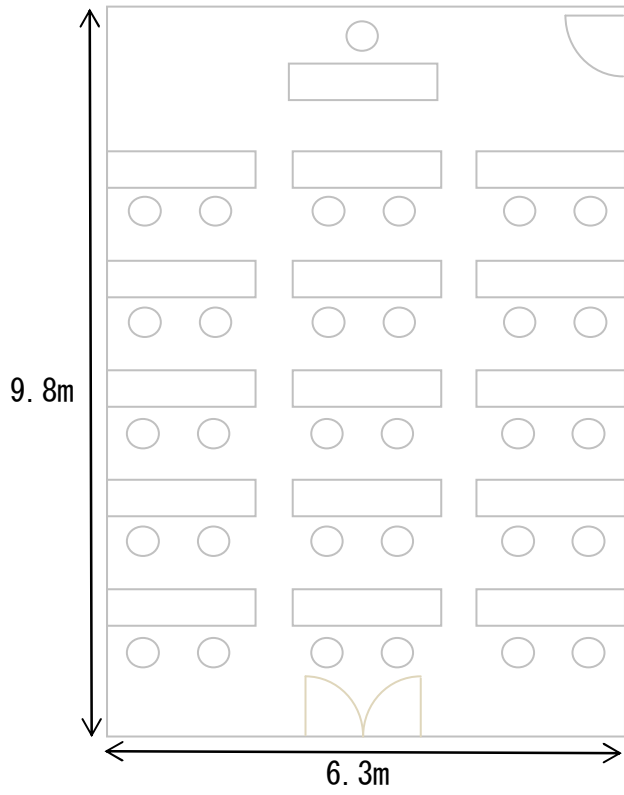

3階 屋島

68m²

スクール

口の字

向い合せ