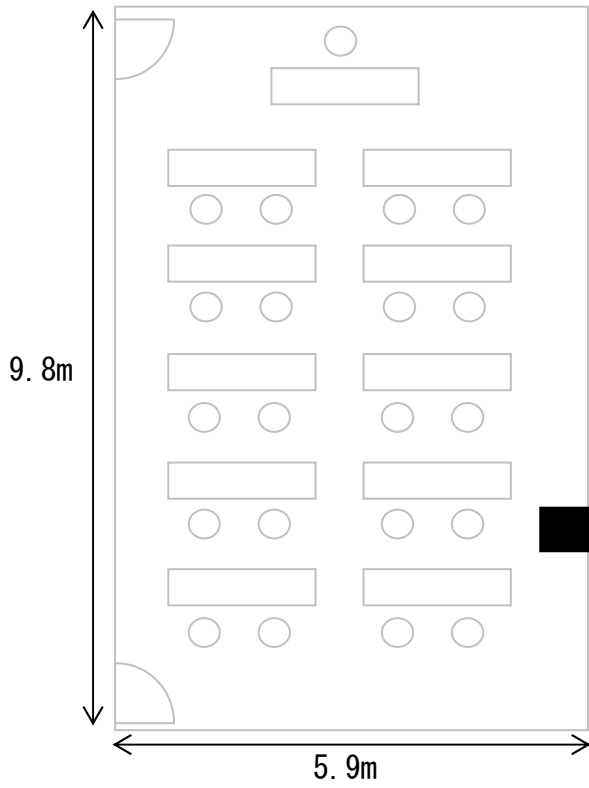

2階 玉藻

60m²

スクール

口の字

向い合せ