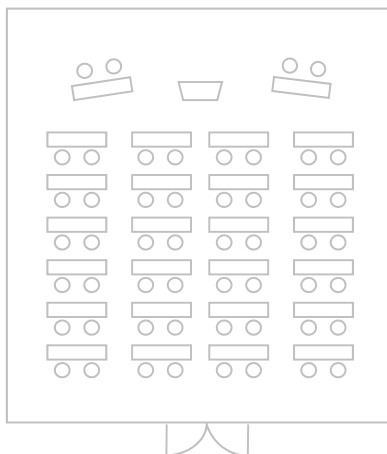

2階 瀬戸B

140m<sup>2</sup>

口の字

スクール

円卓