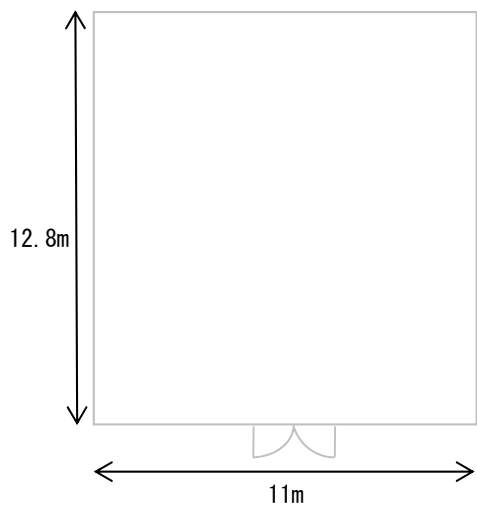

2階 瀬戸B

140m<sup>2</sup>

口の字

スクール

円卓