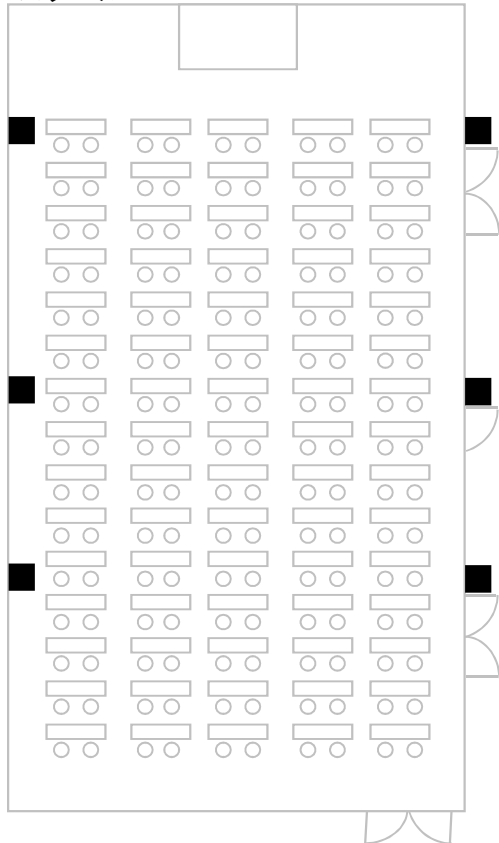

2階 瀬戸AB  
300m<sup>2</sup>

口の字

スクール

円卓