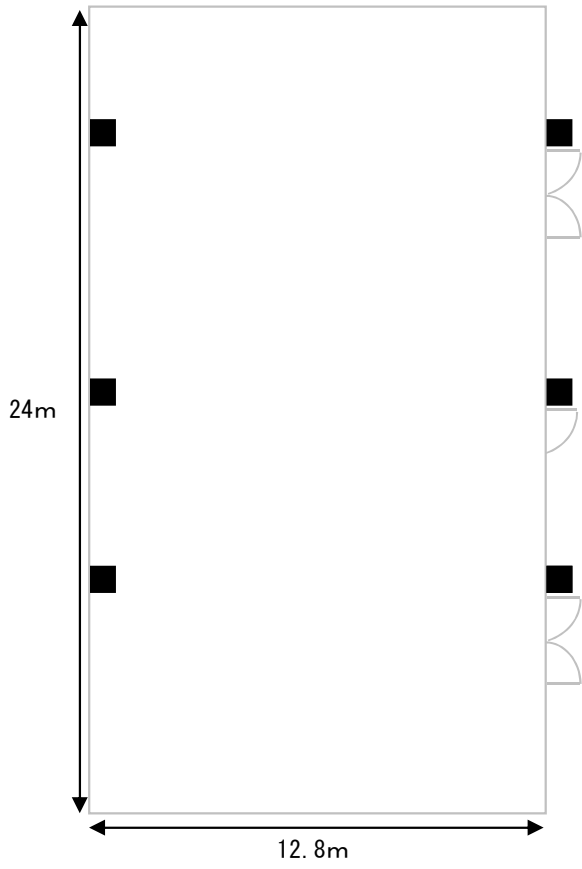

2階 瀬戸AB  
300m<sup>2</sup>

口の字

スクール

円卓