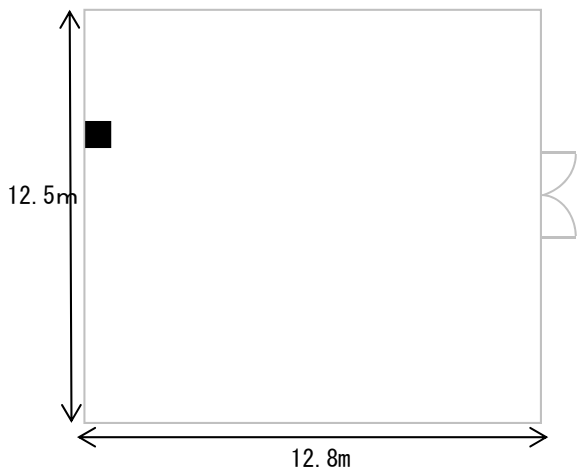

2階 瀬戸A  
160㎡

口の字

スクール

円卓