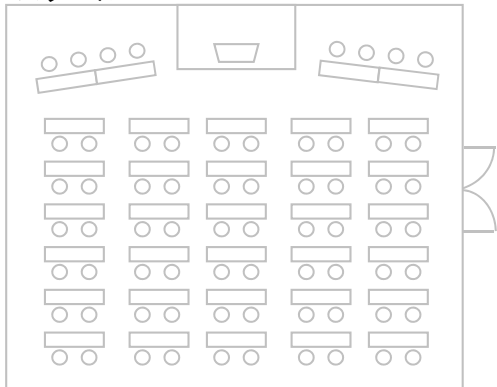

2階 瀬戸A  
160㎡

口の字

スクール

円卓