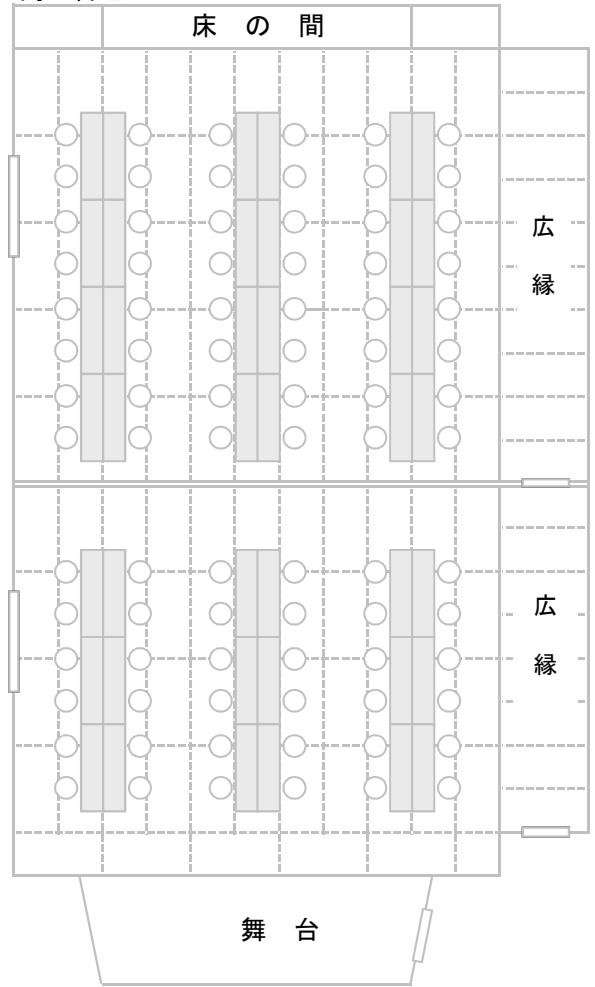

2階 大広間

104帖 竹の間 55帖
梅の間 49帖

向い合せ

スクール

口の字