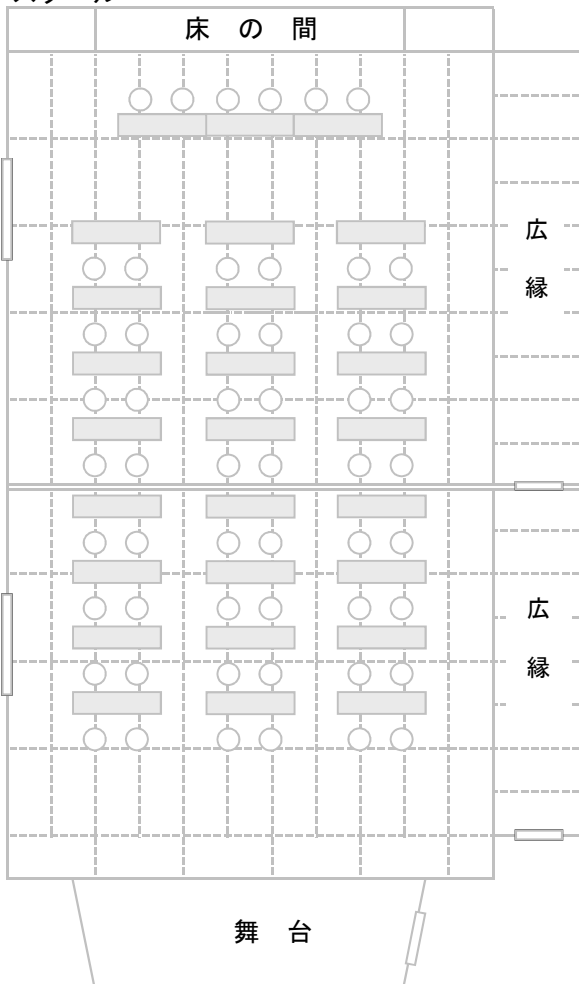

2階 大広間

104帖 竹の間 55帖
梅の間 49帖

向い合せ

スクール

口の字